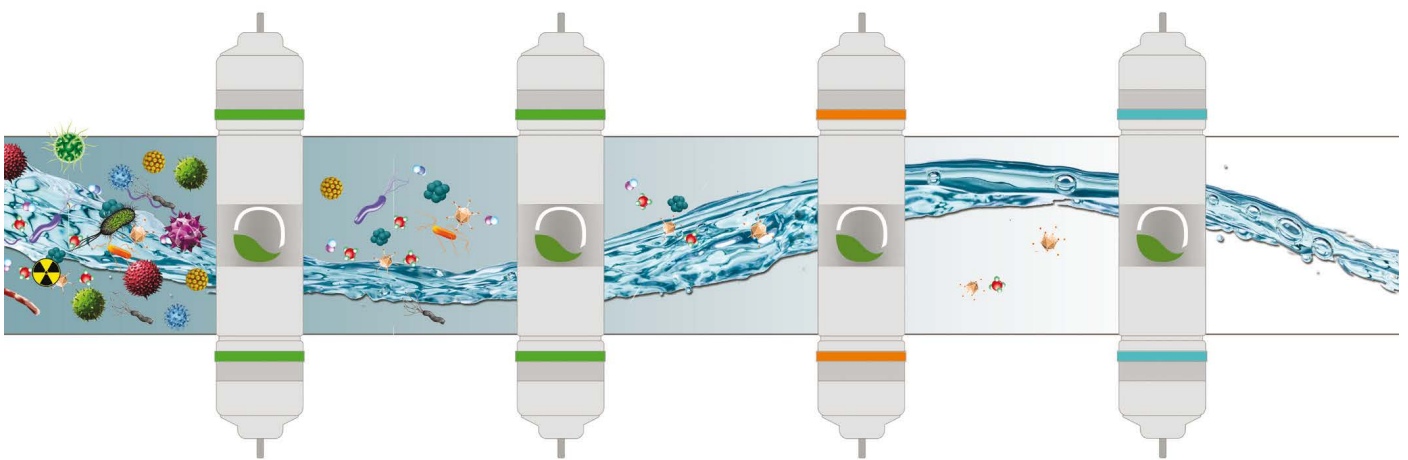

**1** Der praktische Wasserhahn liefert stets quellfrisches TopAqua-Wasser, wahlweise mit Kohlensäure, gekühlt oder auf Zimmertemperatur direkt aus dem Wasserhahn – stets verfügbar in unbegrenzter Menge, die 5in1 Armatur macht es möglich

**2** Eiskaltes Wasser - an heißen Sommertagen nicht nur praktisch sondern auch erfrischend, exclusive-IN machts möglich.

**3** Im Vergleich zu teuren Mineralwässern sparen Sie nicht nur bis zu 80% ein, Sie erhalten dank Karbonators so viel frisches Mineralwasser Sie wollen, direkt aus dem Wasserhahn.

## Vitalisierung

Im Anschluss an die Trinkwasserreinigung wird das Wasser für organische Mineralien und Spurenelemente aufnahmefähig gemacht und mittels Verwirbelung auch mit speziellem 24 Karat Goldmodul inklusiver Keramik und Kristallstrukturen werden die Schadstoffinformation der ausgefilterten Stoffe gelöscht.