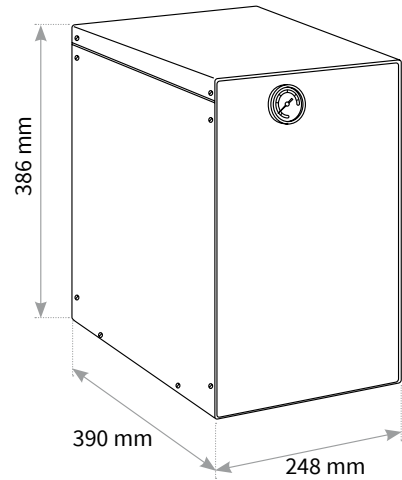

*TopAqua exclusive IN verbindet edles Design mit ausgezeichneter Performance und bester Qualität*

Abbildung kann vom Original abweichen

90 l/h

**Aqua-Stop**  
akustischer Leckwarner

**Mischventil**  
Regelung der Leitfähigkeit