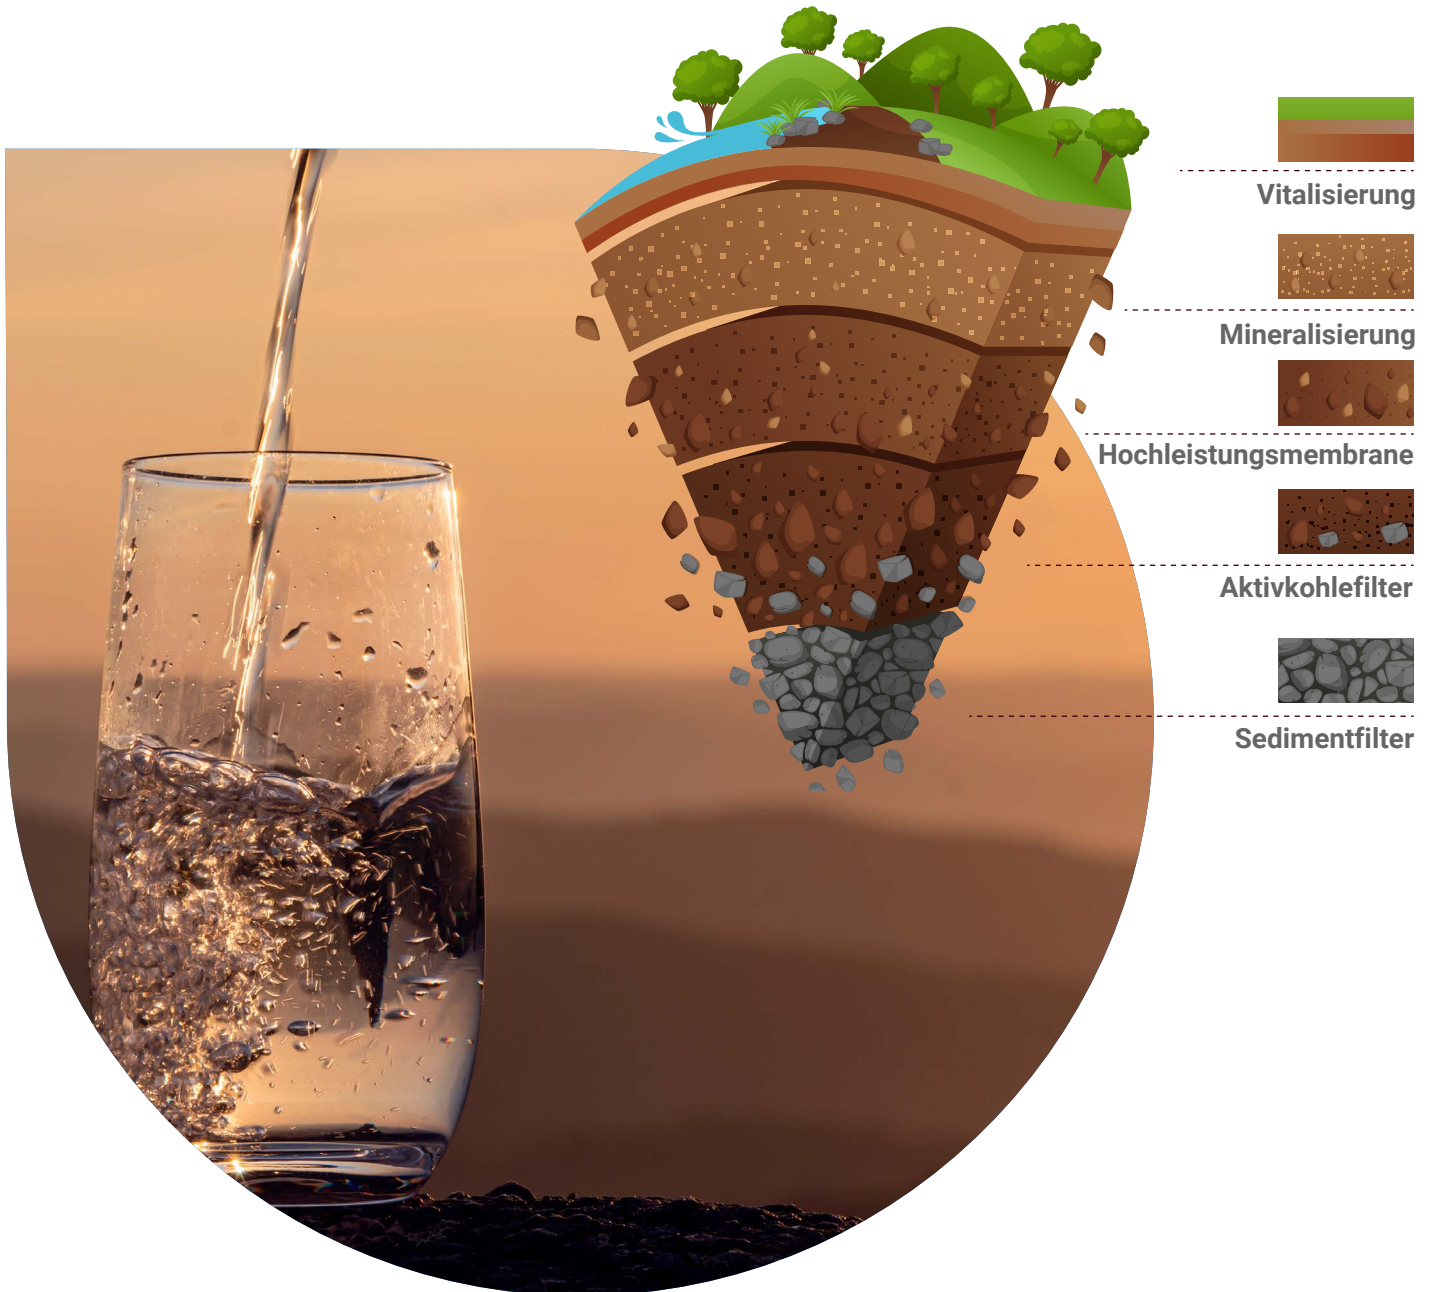

NATÜRLICHE FILTERUNG

Beste Qualität durch ein ausgereiftes technisches System, platzsparend, leistungsstark und effizient.
Trinkwasser wie früher - ein absoluter Mehrwert fürs Leben...

Ihr Ansprechpartner:

TOP AQUA WASSER
in seiner
reinsten Form

**SWISS
QUALITY**

TopAqua Reinhard Horvath e.U.
Prof. Dr. S. Koren-Straße 10 | A-2700 Wr. Neustadt
Tel: +43 (0)720 510 716 | Mobil: +43 (0)664 130 83 46
Email: office@topaqua.at | Web: www.topaqua.at