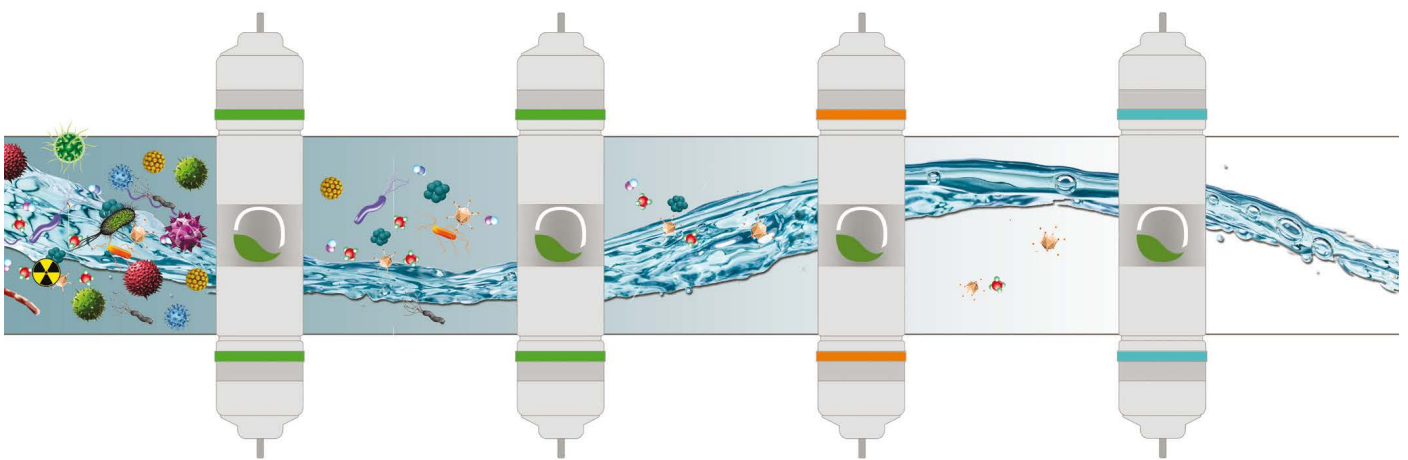

1 Das innovative Design der TopAqua exklusive-UP ermöglicht Ihnen die Montage ohne eigenen Wasserhahn und ist zudem auch ein echter Blickfang in Ihrer Küche!

2 Wann immer Sie es wünschen erhalten Sie durch einen eingebauten Kühler besonderen und frischen, eisgekühlten Trinkgenuss in bester Quellwasserqualität für die ganze Familie!

3 Im Gegensatz zu teuren Mineralwässern sparen Sie ab sofort nicht nur 80% ein, Sie erhalten per Knopfdruck frisches Mineralwasser, so viel Sie wollen dank integrierten Karbonators.

TOPAQUA EXCLUSIVE UP REINIGUNG & VITALISIERUNG

Reinigung

Nur durch die optimale Rohwasserreinigung kann anschließend Vitalwasser höchster Quellwasserqualität entstehen.

Durch modernste Membrantechnologie werden bis zu 99,9 % der Schadstoffe aus dem Wasser entfernt. Dabei wird Wasser durch halbdurchlässige (semipermeable) Membranen geleitet und belastende Stoffe zurückgehalten.

Vitalisierung

Im Anschluss an die Trinkwasser-Reinigung wird das Wasser mit organischen Mineralien angereichert und mittels Verwirbelung die Schadstoffinformation der ausgefilterten Stoffe gelöscht.

Durch der Vitalisierung entsteht strukturiertes Trinkwasser, das antioxidativ wirkt und zudem sehr kleine Wassermolekül-Cluster enthält. Mit dieser feinen Struktur erreicht TopAqua-Trinkwasser zu 80 bis 90% das Innere der Zellen! Es kann somit gesundes Zellgewebe wirkungsvoll schützen.