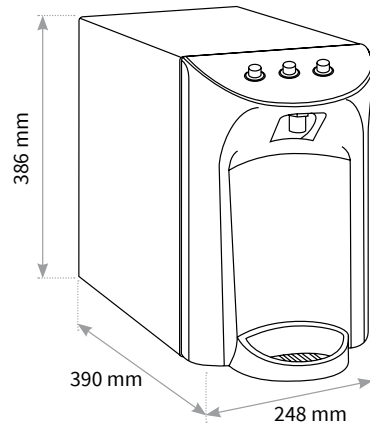

TopAqua exclusive **UP** verbindet edles Design mit ausgezeichneter Performance und bester Qualität

NEU
am Markt!

Abbildung kann vom Original abweichen

90 l/h

Aqua-Stop

akustischer Leckwarner

Filterwechsellensensor