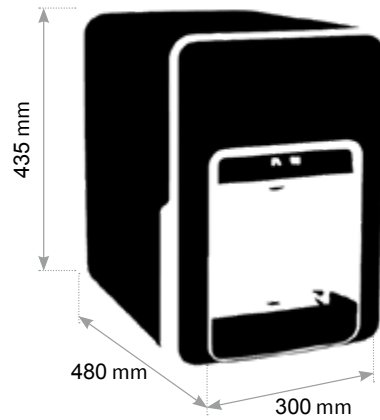

TopAqua exclusive UP verbindet edles Design mit ausgezeichneter Performance und bester Qualität

TISCHVERSION

SÄULENVERSION

NEU
am Markt!

Abbildung kann vom Original abweichen

15 l/h

Wasserkontrollsystem
doppeltes Fehler- und Sicherheitssystem